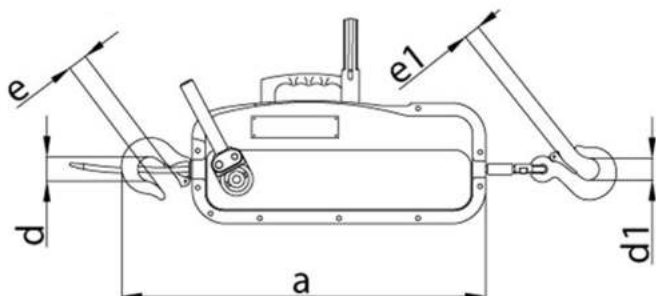

LANOVÝ ZVEDÁK

NEXP

POUŽITÍ:

Široké použití zejména ve stavebnictví, zemědělství, lesnictví, dopravě apod. např.:

- pro zvedání a vlečení břemen ve všech směrech
- pro vyprošťovací práce, demolice staveb
- pro vztyčování sloupů, montáže elektrických vedení, napínání vratných kladek lanovek
- při těžbě dřeva
- pro montážní a manipulační práce všeho druhu
- splňuje podmínky pro použití v podzemí

VLASTNOSTI:

- jednoduchá konstrukce, přenosný
 - možnost manipulace s břemeny na libovolné vzdálenosti
 - snadný transport
 - snadné a bezpečné používání
 - pojistka proti přetížení
 - dlouhá životnost
 - teleskopická ovládací páka
- splňuje požadavky normy EN 13157, IM2EXhIMb
II2ExIICT6Gb, II2DExIIICT85°C Db